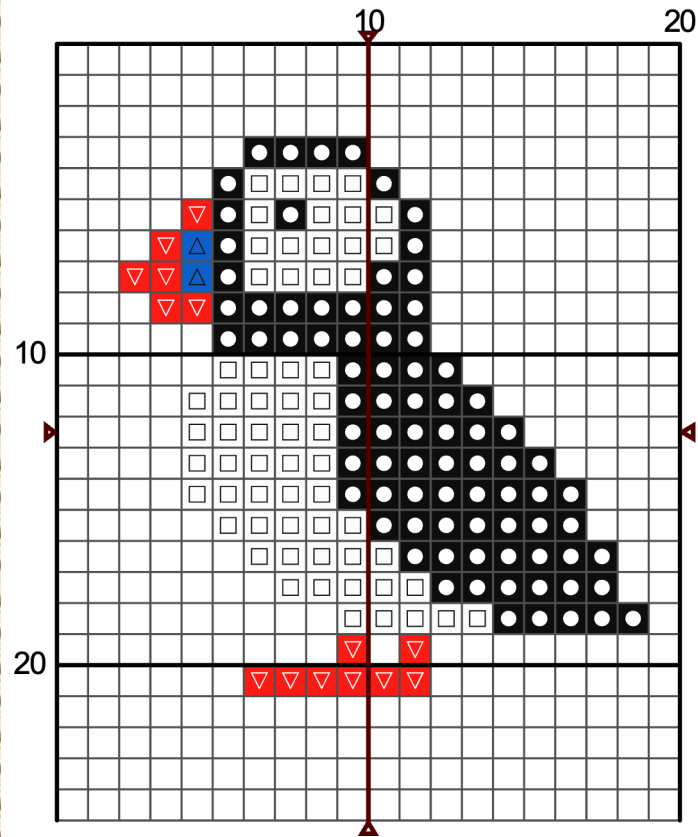

Puffin cross stitch pattern

Cross stitch colour chart

Symbol	Colour	Stitches
--------	--------	----------

● ◻	Black	83
-----	-------	----

◻ ◻	White	61
-----	-------	----

▽ ▽	Red	14
-----	-----	----

△ ▴	Blue	2
-----	------	---